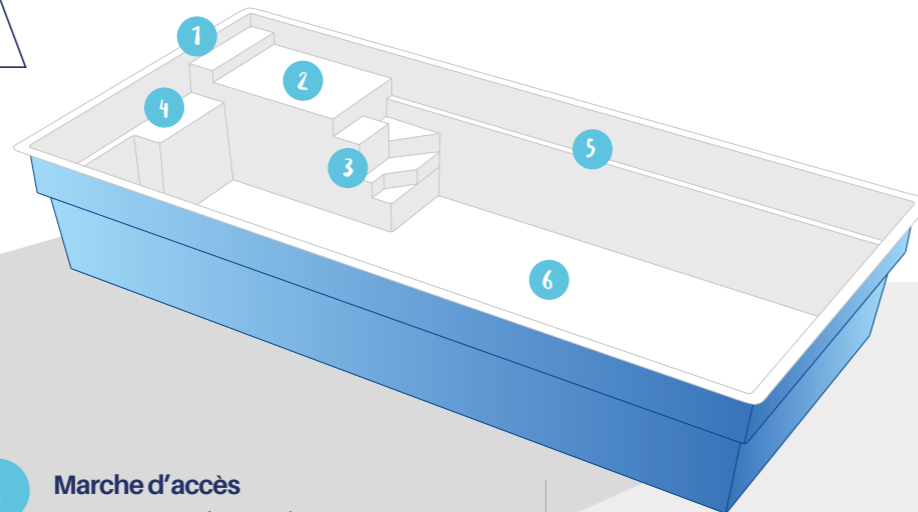

MdP España

Avda Mas Pins, 153
17457 Riudellots de la Selva
Girona, España
Tel: +34 972 477 720

MONde**PRA**
P I S C I N E S

www.piscinesmondepra.com

KUBYKA

MON de PRA
PISCINES

Innovation

MdPKubyka est un design moderne, avec des volumes et des formes avant-gardistes. Toute l'idée évolue autour d'une approche minimaliste, où se distinguent des lignes propres et un style sophistiqué. Il a été conçu pour un maximum de fonctionnalité, en soulignant la chaise longue comme zone de relax avec le corps semi-immergé.

- 1 Marche d'accès**
Première marche antidérapante pour faciliter l'entrée dans la piscine, et elle peut être également utilisée comme appui-têtes pour la chaise longue de relax.
- 2 Chaise longue Relax**
Chaise longue de relax avec possibilité d'hydromassage.
- 3 Escalier de forme cubique**
Escalier au design contemporain.
- 4 Banc relax**
Banc large et confortable avec possibilité d'hydromassage.
- 5 Marche de sécurité**
Marche de sécurité sur la totalité du périmètre de la piscine, pour faciliter l'entrée et la sortie dans la piscine.
- 6 Fond plat à 1,5 m**
Possibilité d'avoir pied dans la totalité de la piscine.

LONG (a.) 8,30 m
LARGEUR (b.) 3,90 m
PROF. (c.) 1,50 m

Illustration représentant le modèle KUBYKA83

COULEURS

MARGELLES