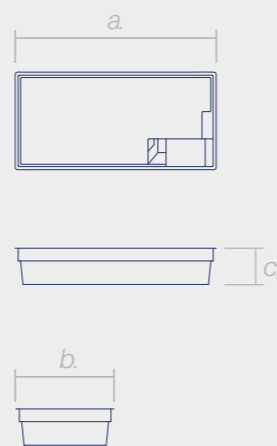

MdP España

Avda Mas Pins, 153
17457 Riudellots de la Selva
Girona, España
Tel: +34 972 477 720

MONde**PRA**
P I S C I N E S

www.piscinesmondepra.com

KUBYKA

MON de PRA
PISCINES

Innovation

MdPKubyka est un design moderne, avec des volumes et des formes avant-gardistes. Toute l'idée évolue autour d'une approche minimaliste, où se distinguent des lignes propres et un style sophistiqué. Il a été conçu pour un maximum de fonctionnalité, en soulignant la chaise longue comme zone de relax avec le corps semi-immergé.

- 1 Marche d'accès**
Première marche antidérapante pour faciliter l'entrée dans la piscine, et elle peut être également utilisée comme appui-têtes pour la chaise longue de relax.
- 2 Chaise longue Relax**
Chaise longue de relax avec possibilité d'hydromassage.
- 3 Escalier de forme cubique**
Escalier au design contemporain.
- 4 Banc relax**
Banc large et confortable avec possibilité d'hydromassage.
- 5 Marche de sécurité**
Marche de sécurité sur la totalité du périmètre de la piscine, pour faciliter l'entrée et la sortie dans la piscine.
- 6 Fond plat à 1,5 m**
Possibilité d'avoir pied dans la totalité de la piscine.

LONG (a.) 8,30 m
LARGEUR (b.) 3,90 m
PROF. (c.) 1,50 m

Illustration représentant le modèle KUBYKA83

COULEURS

MARGELLES